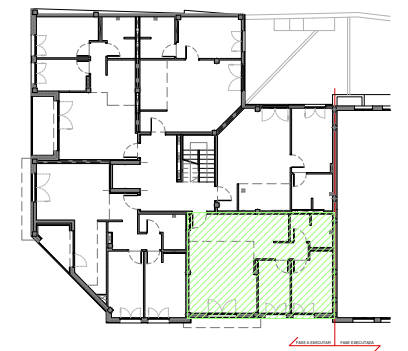

EDIFICI PLURIFAMILIAR
DE 14 HABITATGES I 2 PLACES
DE APARCAMENT

SANT MIQUEL DE LA GUÀRDIA 6-14
08560 MANLLEU

PRIMER 2A

QUADRE DE SUPERFÍCIES	
CONSTRUÏDA TOTAL	68.31m ²

TOTES LES DISTRIBUCIONS I SUPERFÍCIES INDICADES
PODEN VARIAR PER CANVIS EN LA LEGISLACIÓ VIGENT O
PER INDICACIONS DE LA DIRECCIÓ FACULTATIVA.
ELS ELEMENTS DE MOBILIARI SON ORIENTATIUS I NO
S'INCLUEN EN L'HABITATGE.