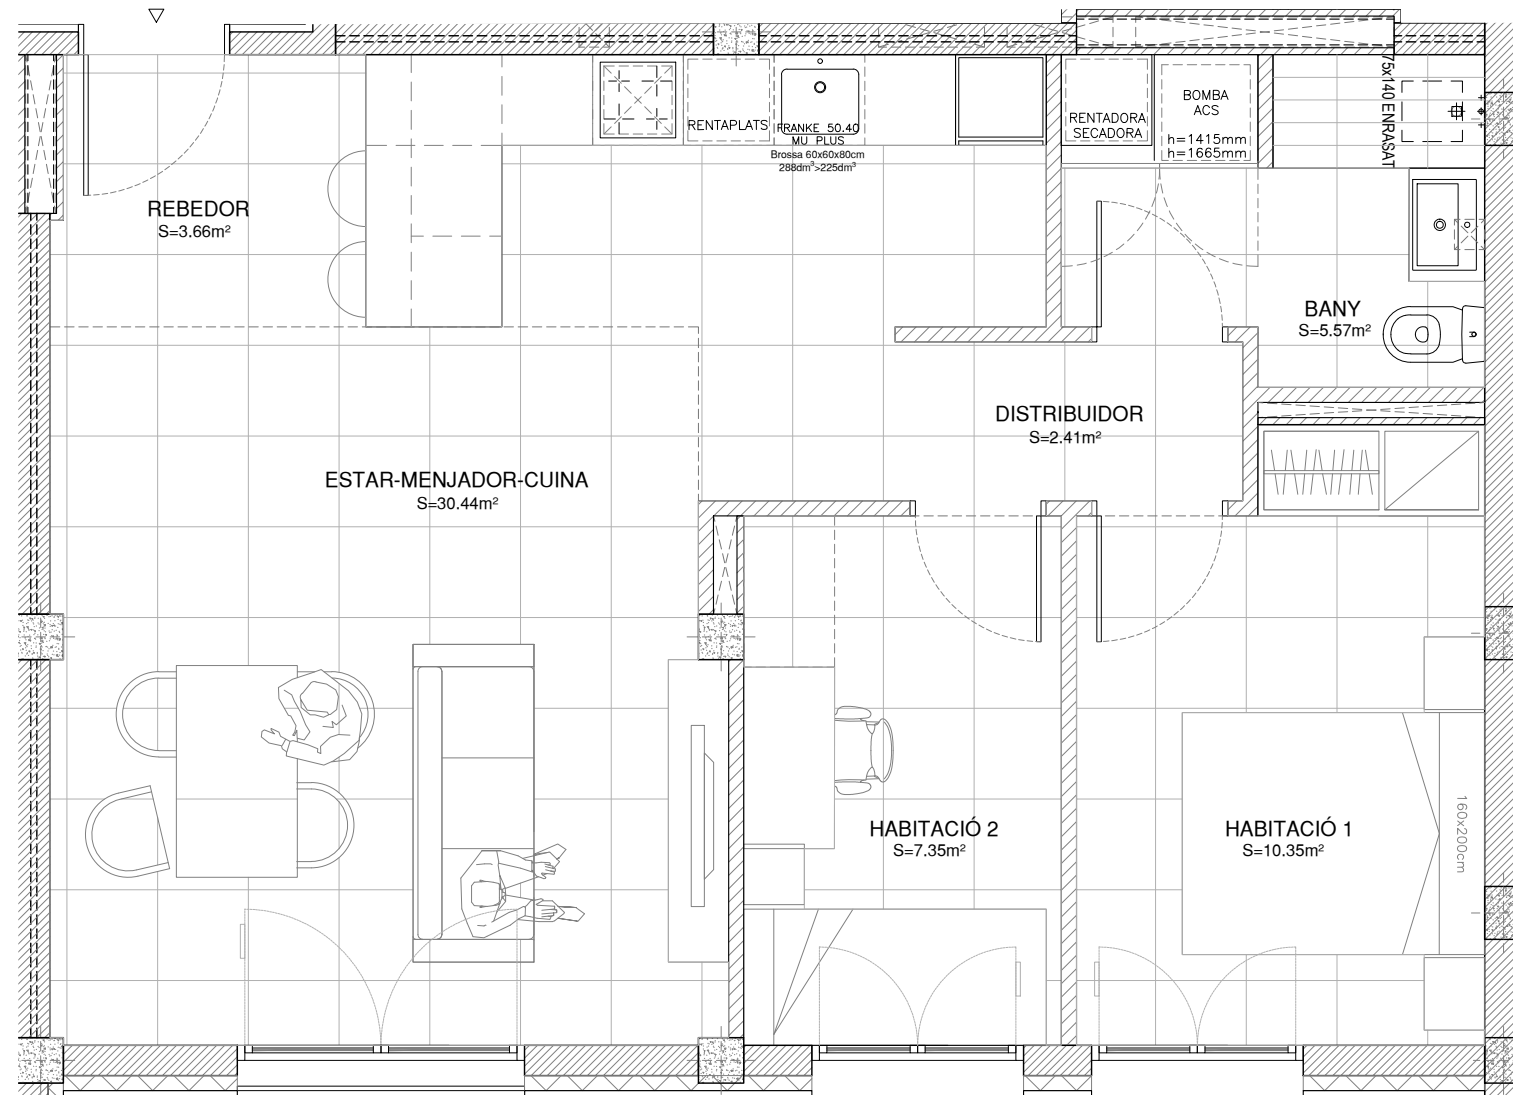

EDIFICI PLURIFAMILIAR
DE 14 HABITATGES I 2 PLACES
DE APARCAMENT

SANT MIQUEL DE LA GUÀRDIA 6-14
08560 MANLLEU

PRIMER 2A

QUADRE DE SUPERFÍCIES	
CONSTRUÏDA TOTAL	68.31m ²

TOTES LES DISTRIBUCIONS I SUPERFÍCIES INDICADES
PODEN VARIAR PER CANVIS EN LA LEGISLACIÓ VIGENT O
PER INDICACIONS DE LA DIRECCIÓ FACULTATIVA.
ELS ELEMENTS DE MOBILIARI SON ORIENTATIUS I NO
S'INCLUEN EN L'HABITATGE.