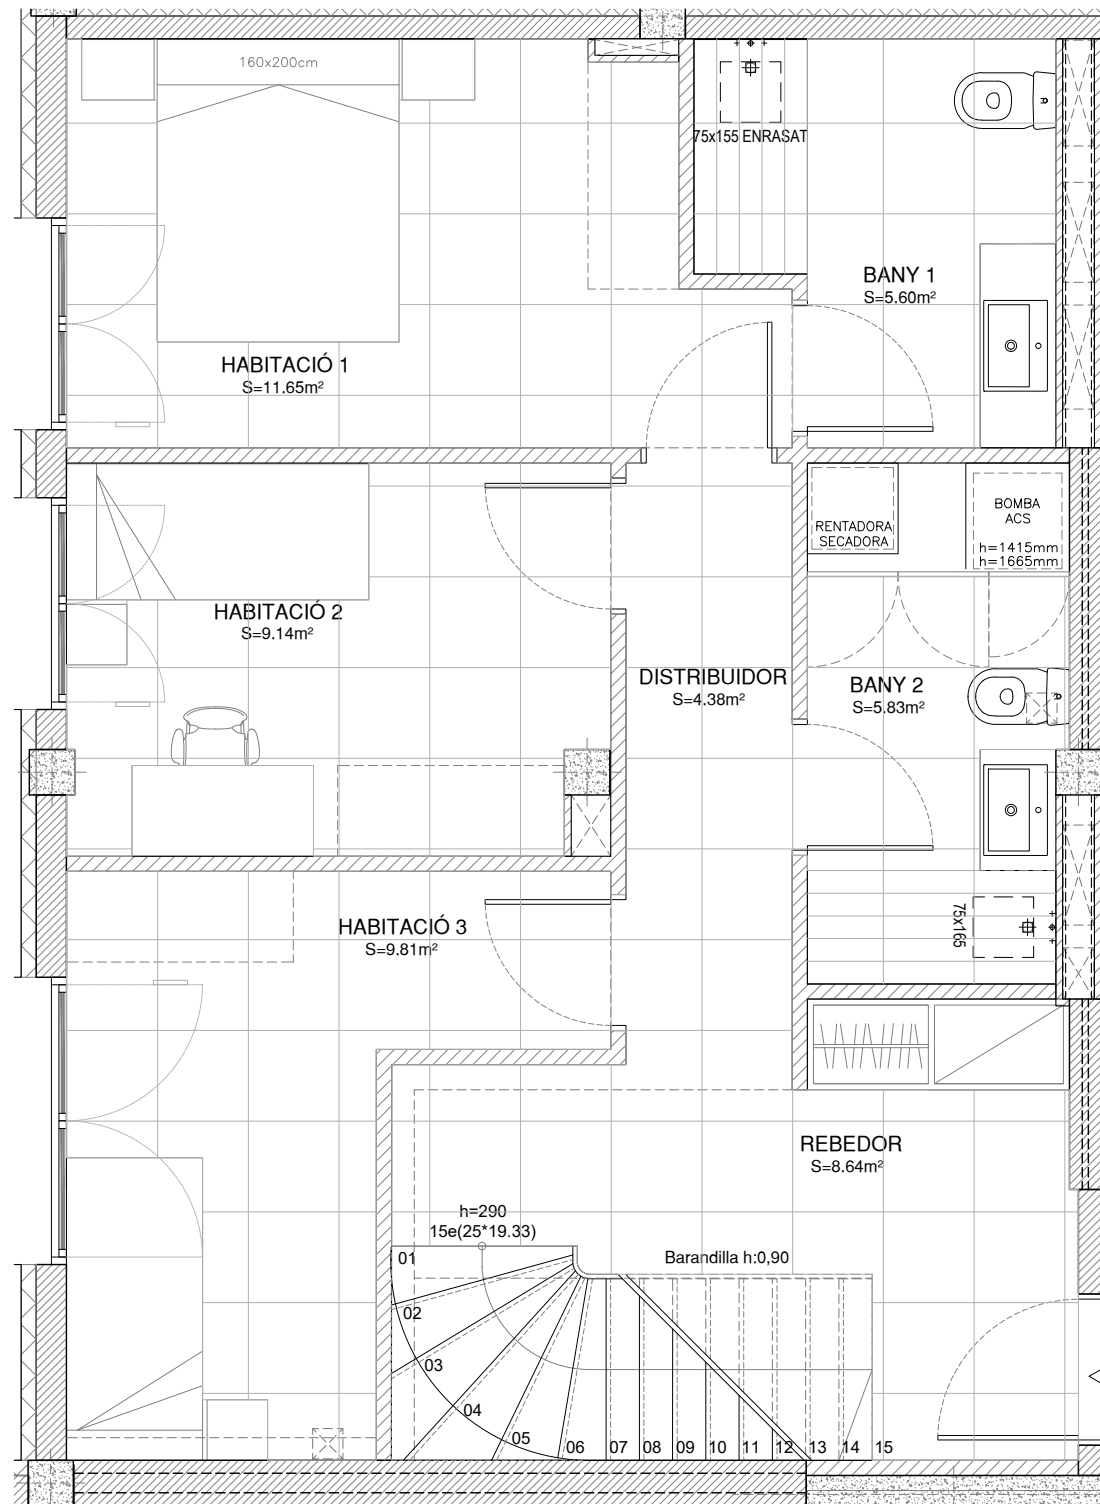

EDIFICI PLURIFAMILIAR  
DE 14 HABITATGES I 2 PLACES  
DE APARCAMENT

SANT MIQUEL DE LA GUÀRDIA 6-14  
08560 MANLLEU

SEGON 4A

QUADRE DE SUPERFÍCIES	
CONSTRUÏDA TOTAL	120.35m <sup>2</sup>
TERRASSA	12.92m <sup>2</sup>

TOTES LES DISTRIBUCIONS I SUPERFÍCIES INDICADES  
PODEN VARIAR PER CANVIS EN LA LEGISLACIÓ VIGENT O  
PER INDICACIONS DE LA DIRECCIÓ FACULTATIVA.  
ELS ELEMENTS DE MOBILIARI SON ORIENTATIUS I NO  
S'INCLOUEN EN L'HABITATGE.