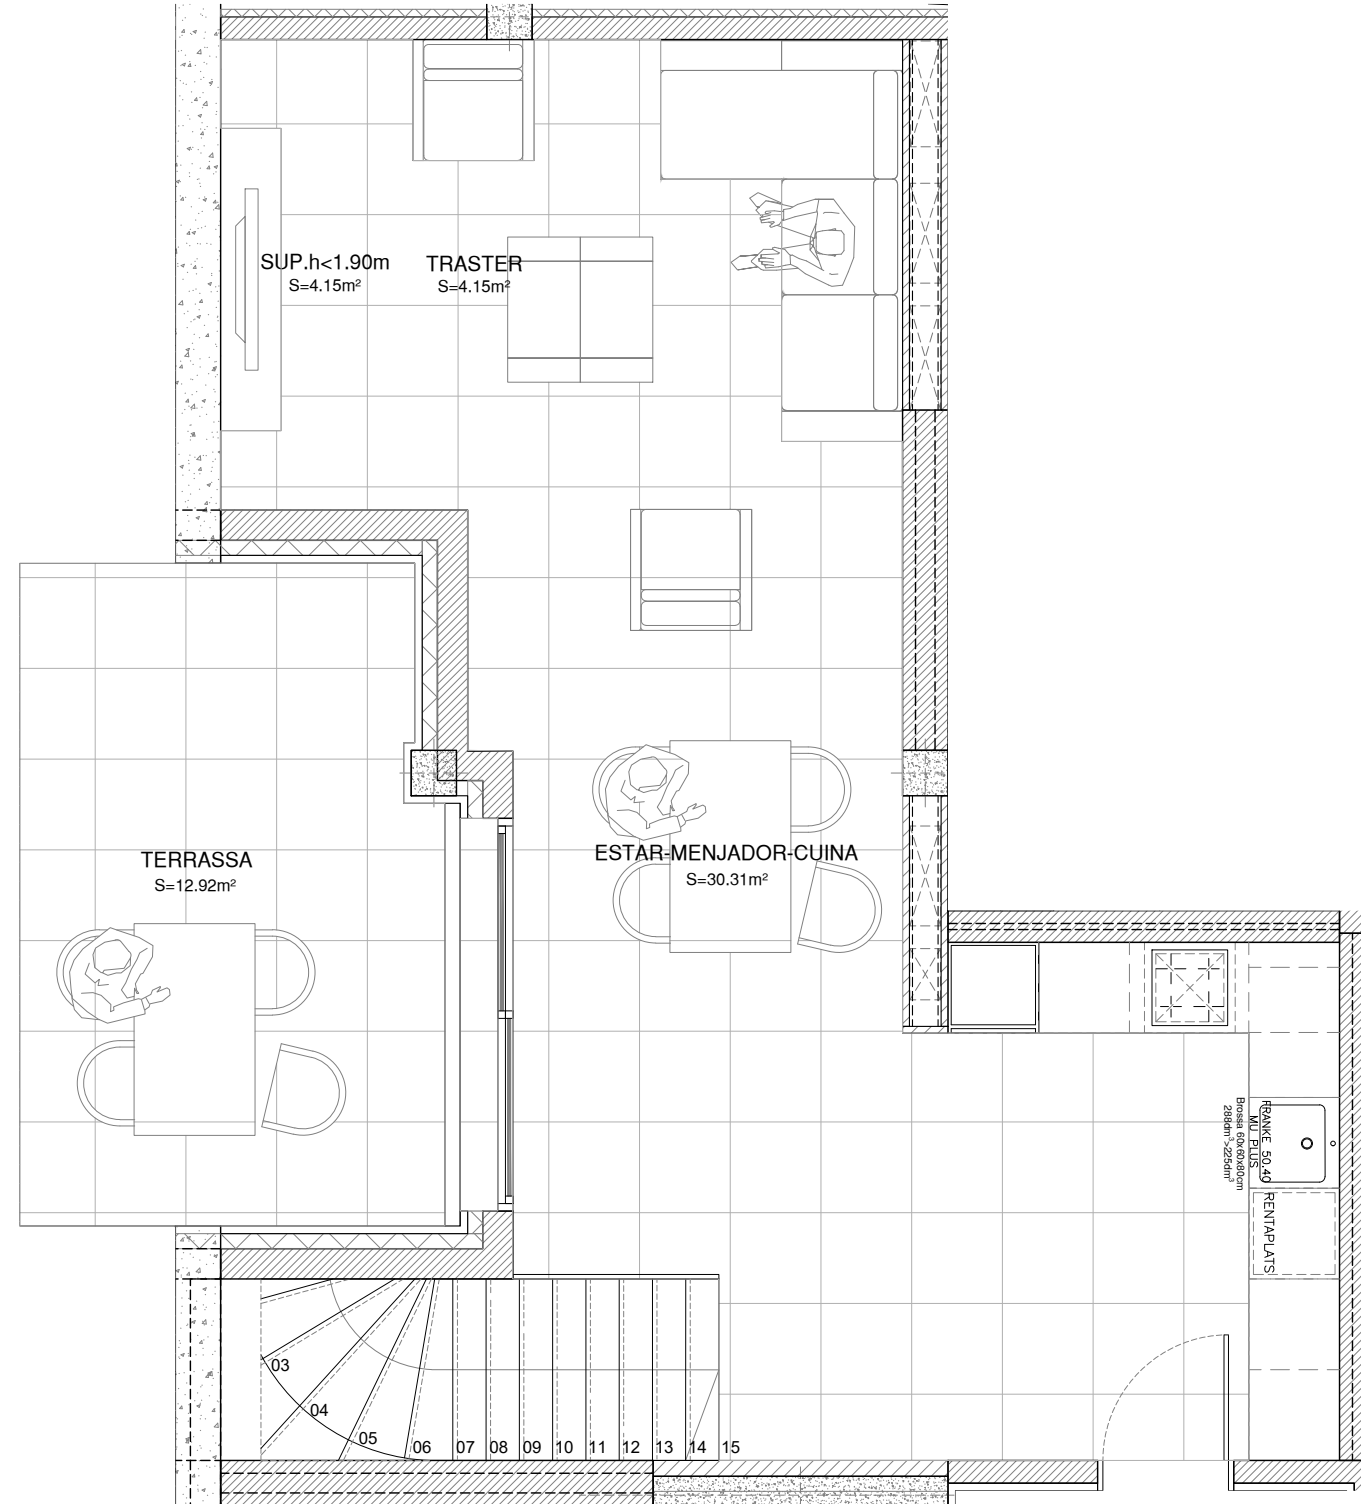

EDIFICI PLURIFAMILIAR  
DE 14 HABITATGES I 2 PLACES  
DE APARCAMENT

SANT MIQUEL DE LA GUÀRDIA 6-14  
08560 MANLLEU

SEGON 4A

QUADRE DE SUPERFÍCIES	
CONSTRUÏDA TOTAL	120.35m <sup>2</sup>
TERRASSA	12.92m <sup>2</sup>

TOTES LES DISTRIBUCIONS I SUPERFÍCIES INDICADES  
PODEN VARIAR PER CANVIS EN LA LEGISLACIÓ VIGENT O  
PER INDICACIONS DE LA DIRECCIÓ FACULTATIVA.  
ELS ELEMENTS DE MOBILIARI SON ORIENTATIUS I NO  
S'INCLOUEN EN L'HABITATGE.