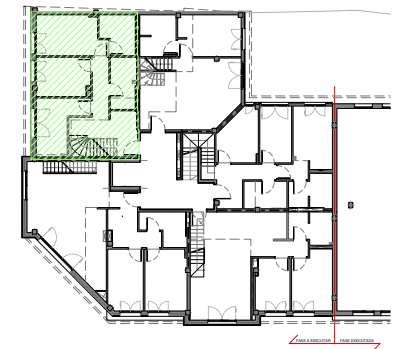

EDIFICI PLURIFAMILIAR  
DE 14 HABITATGES I 2 PLACES  
DE APARCAMENT

SANT MIQUEL DE LA GUÀRDIA 6-14  
08560 MANLLEU

SEGON 4A

QUADRE DE SUPERFÍCIES	
CONSTRUÏDA TOTAL	120.35m <sup>2</sup>
TERRASSA	12.92m <sup>2</sup>

TOTES LES DISTRIBUCIONS I SUPERFÍCIES INDICADES  
PODEN VARIAR PER CANVIS EN LA LEGISLACIÓ VIGENT O  
PER INDICACIONS DE LA DIRECCIÓ FACULTATIVA.  
ELS ELEMENTS DE MOBILIARI SON ORIENTATIUS I NO  
S'INCLOUEN EN L'HABITATGE.