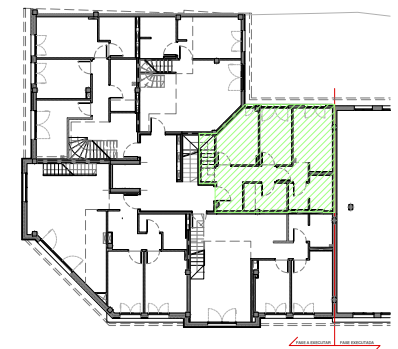

EDIFICI PLURIFAMILIAR
DE 14 HABITATGES I 2 PLACES
DE APARCAMENT

SANT MIQUEL DE LA GUÀRDIA 6-14
08560 MANLLEU

SEGON 1A

QUADRE DE SUPERFÍCIES

CONSTRUÏDA TOTAL	109.18m ²
TERRASSA	15.92m ²

TOTES LES DISTRIBUCIONS I SUPERFÍCIES INDICADES
PODEN VARIAR PER CANVIS EN LA LEGISLACIÓ VIGENT O
PER INDICACIONS DE LA DIRECCIÓ FACULTATIVA.
ELS ELEMENTS DE MOBILIARI SON ORIENTATIUS I NO
S'INCLOUEN EN L'HABITATGE.