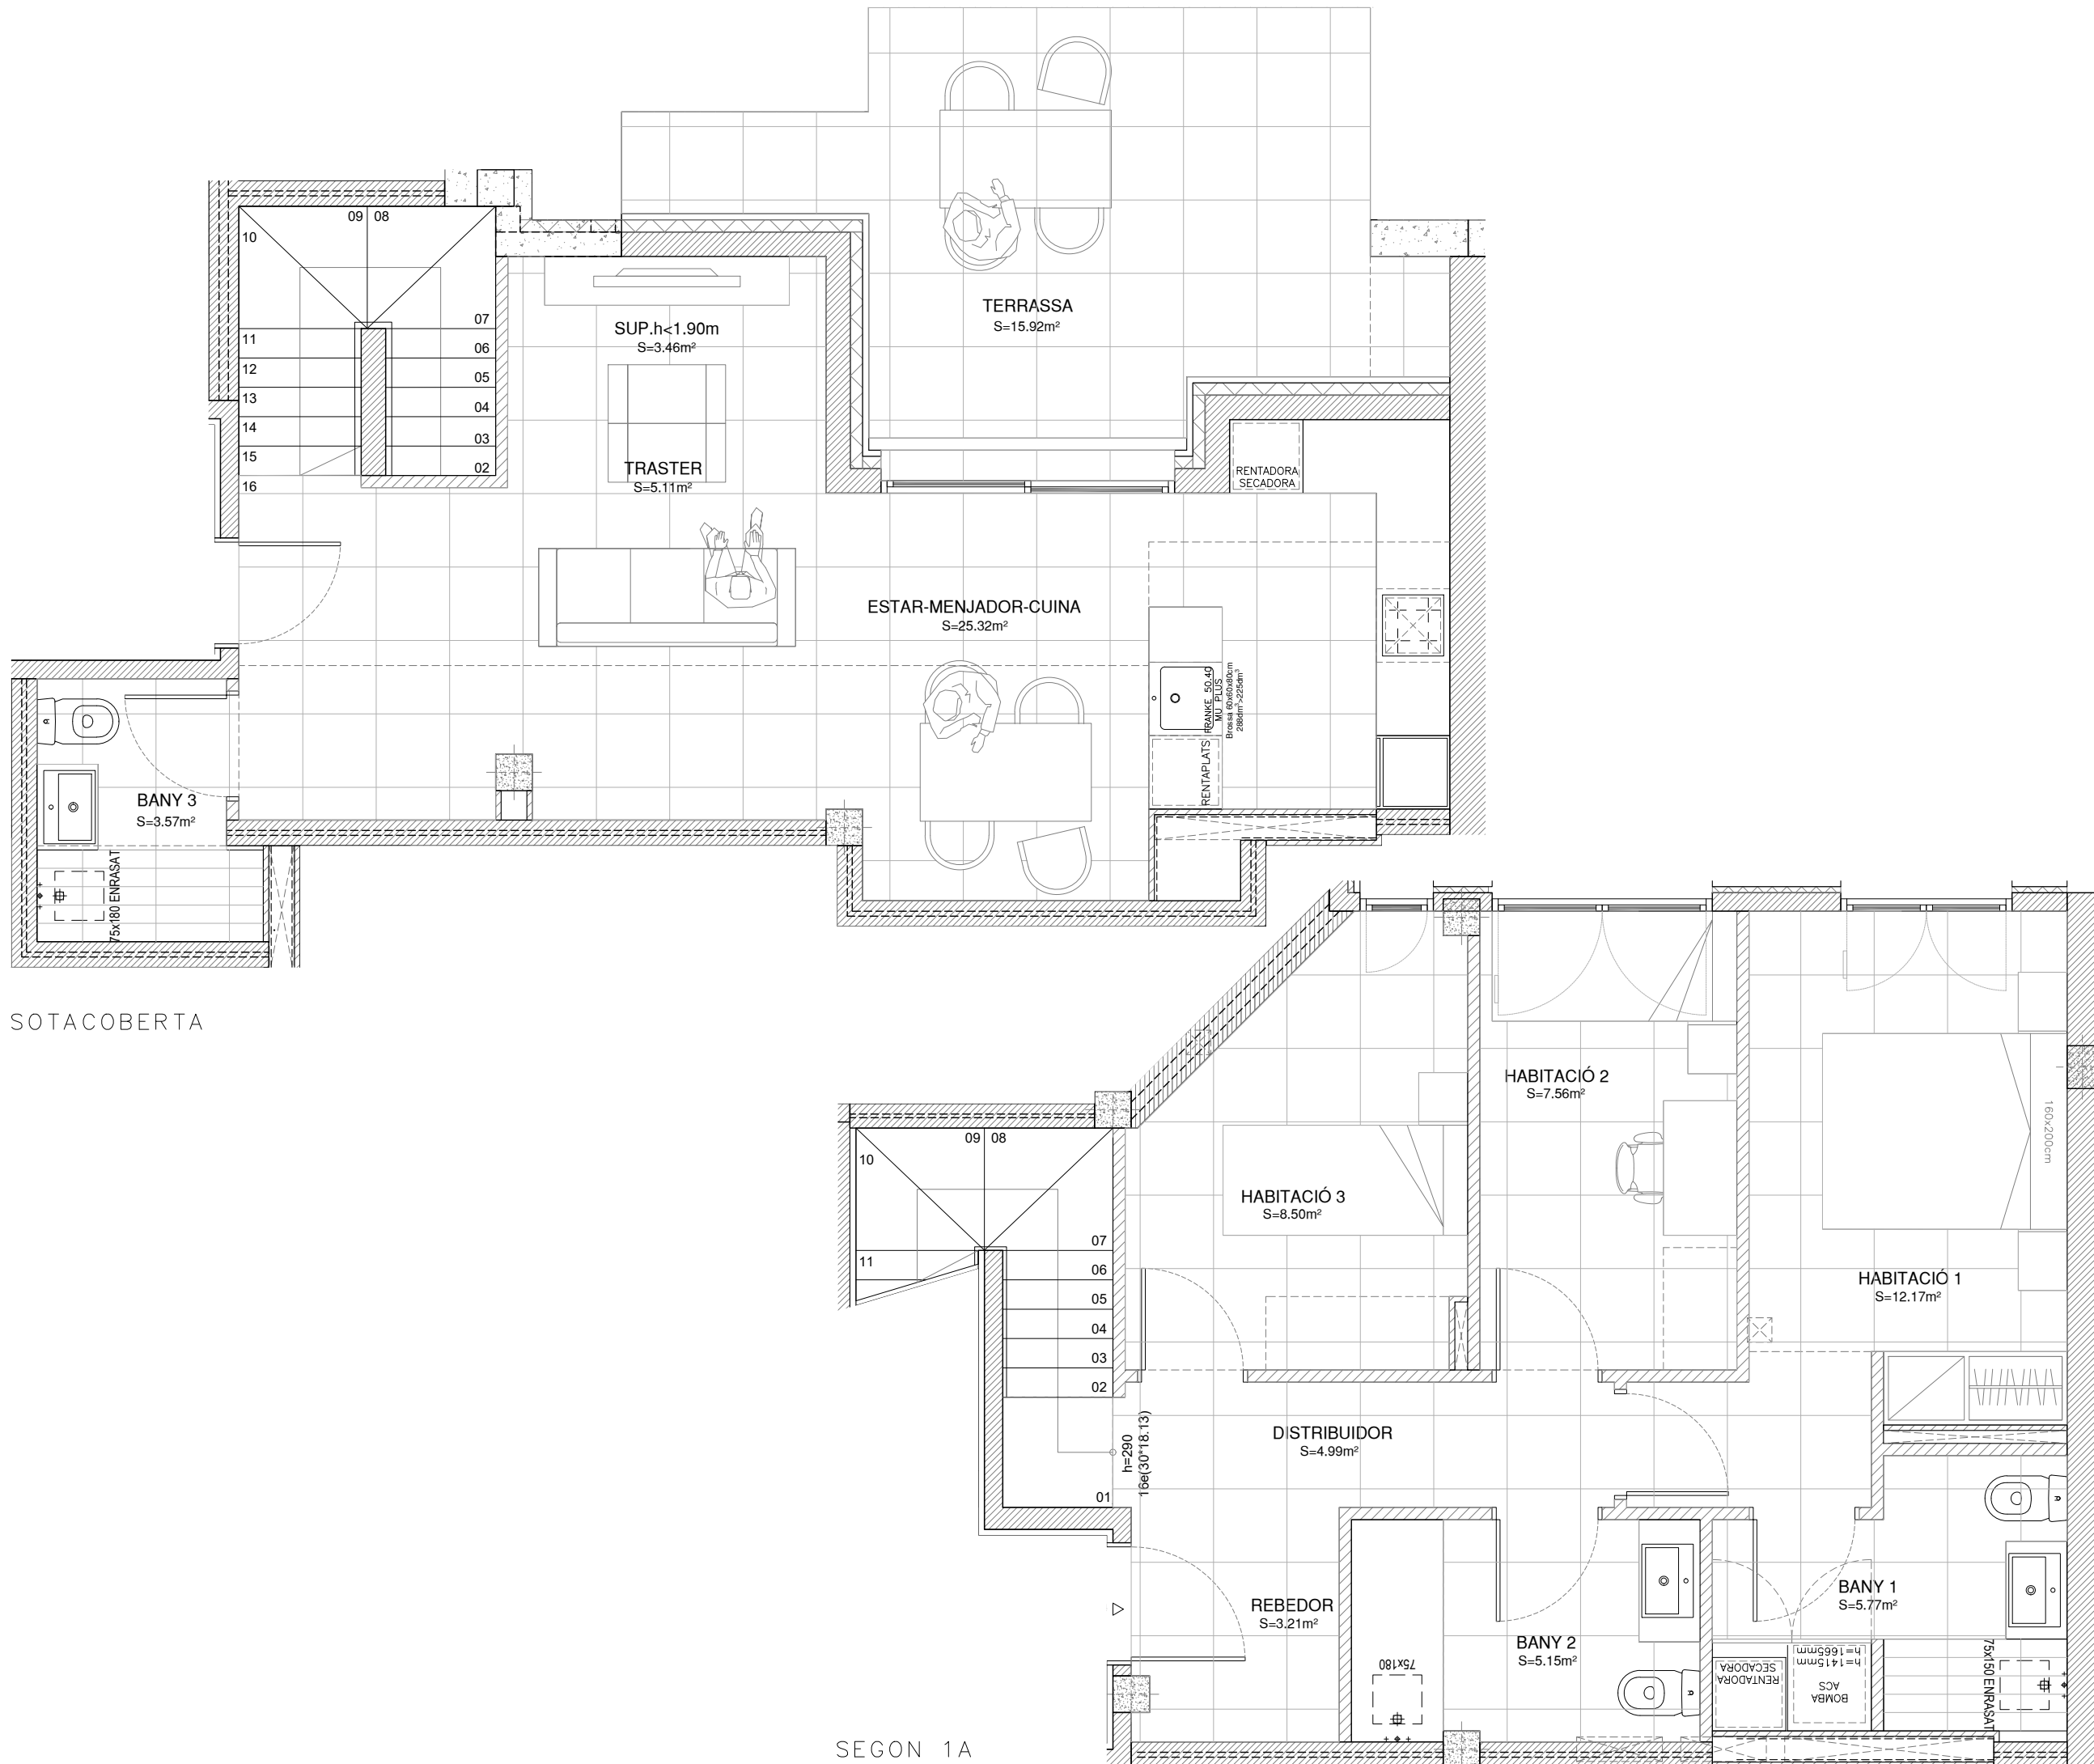

EDIFICI PLURIFAMILIAR
DE 14 HABITATGES I 2 PLACES
DE APARCAMENT

SANT MIQUEL DE LA GUÀRDIA 6-14
08560 MANLLEU

SEGON 1A

QUADRE DE SUPERFÍCIES

CONSTRUÏDA TOTAL	109.18m ²
TERRASSA	15.92m ²

TOTES LES DISTRIBUCIONS I SUPERFÍCIES INDICADES
PODEN VARIAR PER CANVIS EN LA LEGISLACIÓ VIGENT O
PER INDICACIONS DE LA DIRECCIÓ FACULTATIVA.
ELS ELEMENTS DE MOBILIARI SON ORIENTATIUS I NO
S'INCLOUEN EN L'HABITATGE.

SEGON 1A