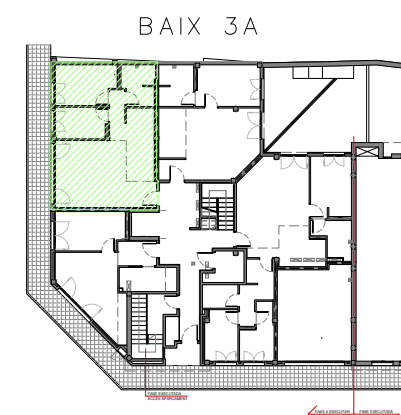

EDIFICI PLURIFAMILIAR  
DE 14 HABITATGES I 2 PLACES  
DE APARCAMENT

SANT MIQUEL DE LA GUÀRDIA 6-14  
08560 MANLLEU

CONSTRUÏDA TOTAL	68.63m <sup>2</sup>
------------------	---------------------

TOTES LES DISTRIBUCIONS I SUPERFÍCIES INDICADES  
PODEN VARIAR PER CANVIS EN LA LEGISLACIÓ VIGENT O  
PER INDICACIONS DE LA DIRECCIÓ FACULTATIVA.  
ELS ELEMENTS DE MOBILIARI SON ORIENTATIUS I NO  
S'INCLUËN EN L'HABITATGE.