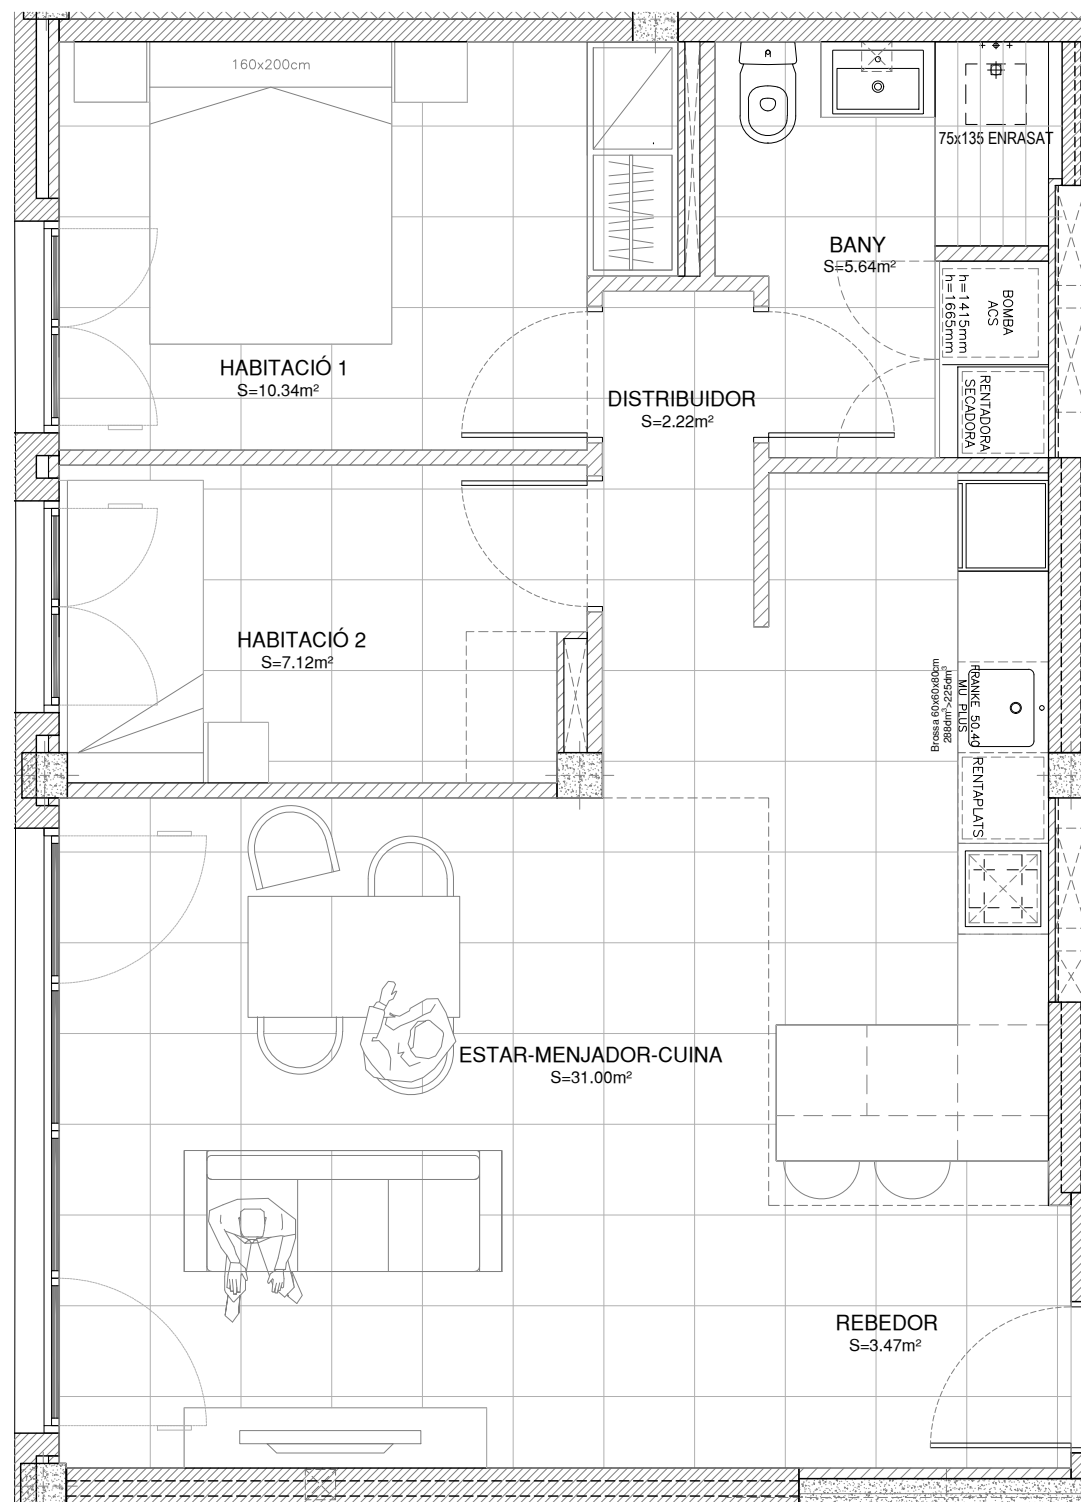

EDIFICI PLURIFAMILIAR  
DE 14 HABITATGES I 2 PLACES  
DE APARCAMENT

SANT MIQUEL DE LA GUÀRDIA 6-14  
08560 MANLLEU

CONSTRUÏDA TOTAL	68.63m <sup>2</sup>
------------------	---------------------

TOTES LES DISTRIBUCIONS I SUPERFÍCIES INDICADES  
PODEN VARIAR PER CANVIS EN LA LEGISLACIÓ VIGENT O  
PER INDICACIONS DE LA DIRECCIÓ FACULTATIVA.  
ELS ELEMENTS DE MOBILIARI SON ORIENTATIUS I NO  
S'INCLUËN EN L'HABITATGE.