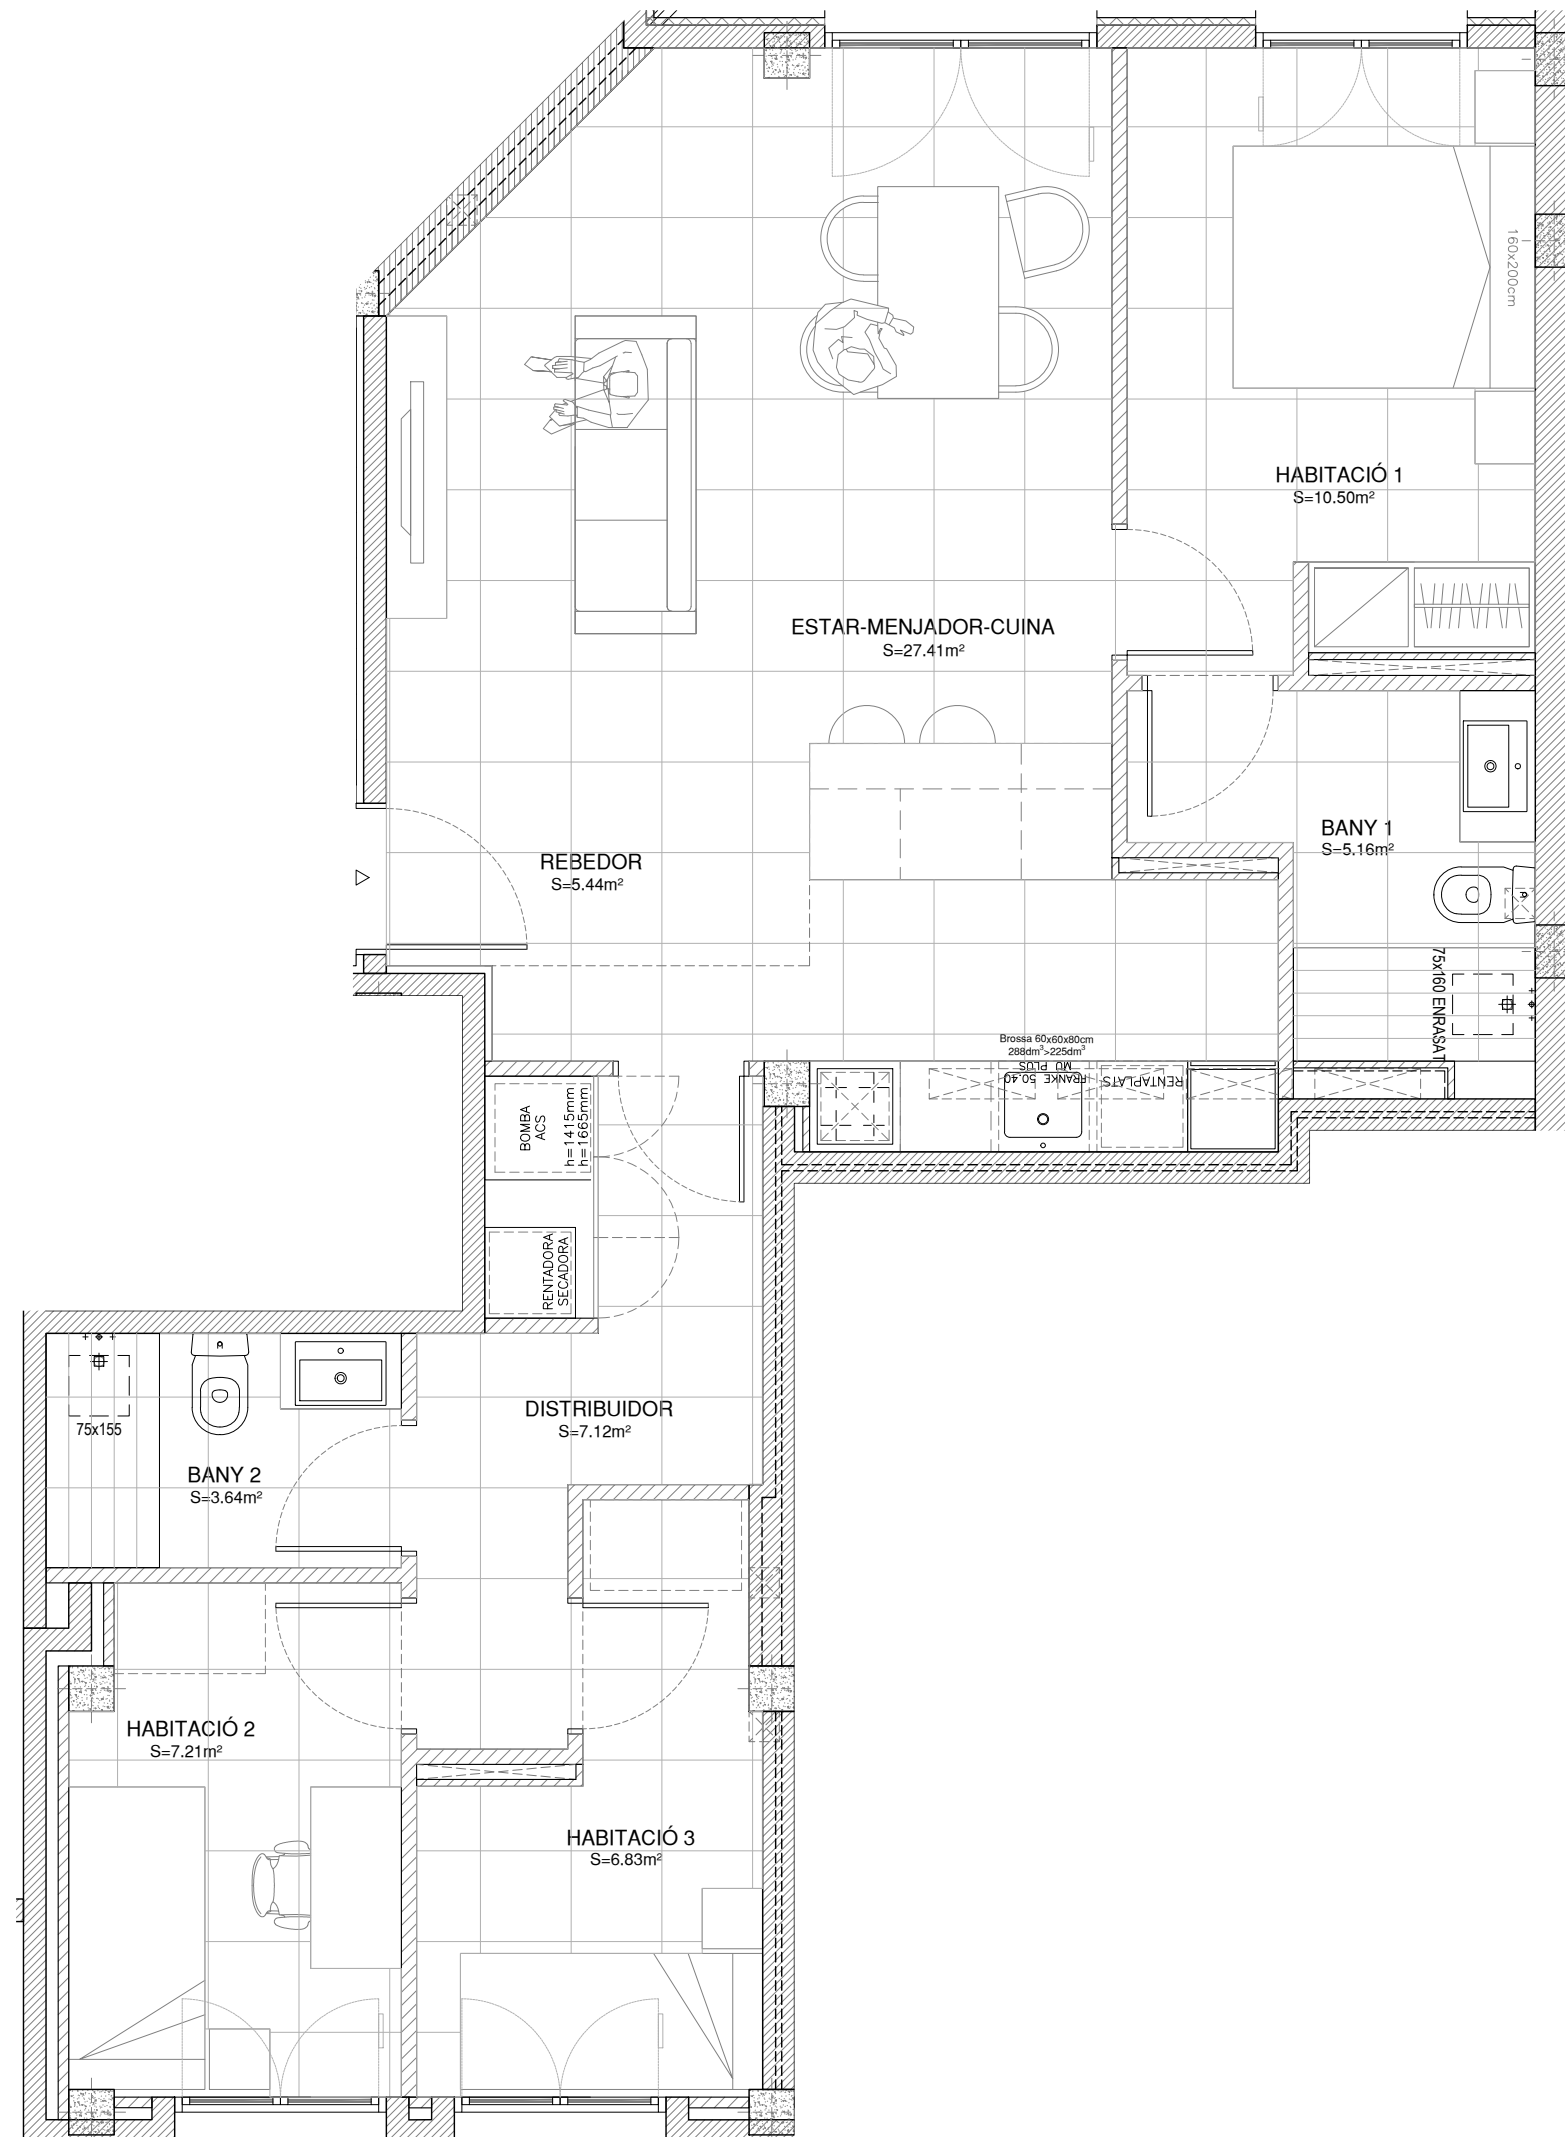

EDIFICI PLURIFAMILIAR
DE 14 HABITATGES I 2 PLACES
DE APARCAMENT

SANT MIQUEL DE LA GUÀRDIA 6-14
08560 MANLLEU

BAIX 1A

QUADRE DE SUPERFÍCIES

CONSTRUÏDA TOTAL	84.72m ²
PATI	21.42m ²

TOTES LES DISTRIBUCIONS I SUPERFÍCIES INDICADES
PODEN VARIAR PER CANVIS EN LA LEGISLACIÓ VIGENT O
PER INDICACIONS DE LA DIRECCIÓ FACULTATIVA.
ELS ELEMENTS DE MOBILIARI SON ORIENTATIUS I NO
S'INCLOUEN EN L'HABITATGE.