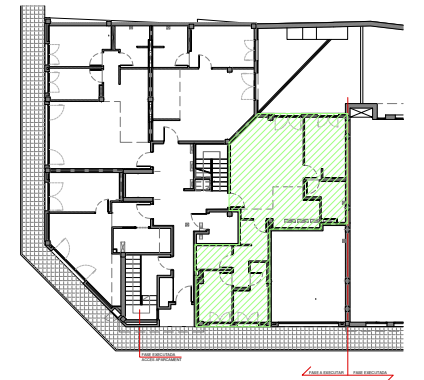

EDIFICI PLURIFAMILIAR
DE 14 HABITATGES I 2 PLACES
DE APARCAMENT

SANT MIQUEL DE LA GUÀRDIA 6-14
08560 MANLLEU

BAIX 1A

QUADRE DE SUPERFÍCIES

CONSTRUÏDA TOTAL	84.72m ²
PATI	21.42m ²

TOTES LES DISTRIBUCIONS I SUPERFÍCIES INDICADES
PODEN VARIAR PER CANVIS EN LA LEGISLACIÓ VIGENT O
PER INDICACIONS DE LA DIRECCIÓ FACULTATIVA.
ELS ELEMENTS DE MOBILIARI SON ORIENTATIUS I NO
S'INCLOUEN EN L'HABITATGE.