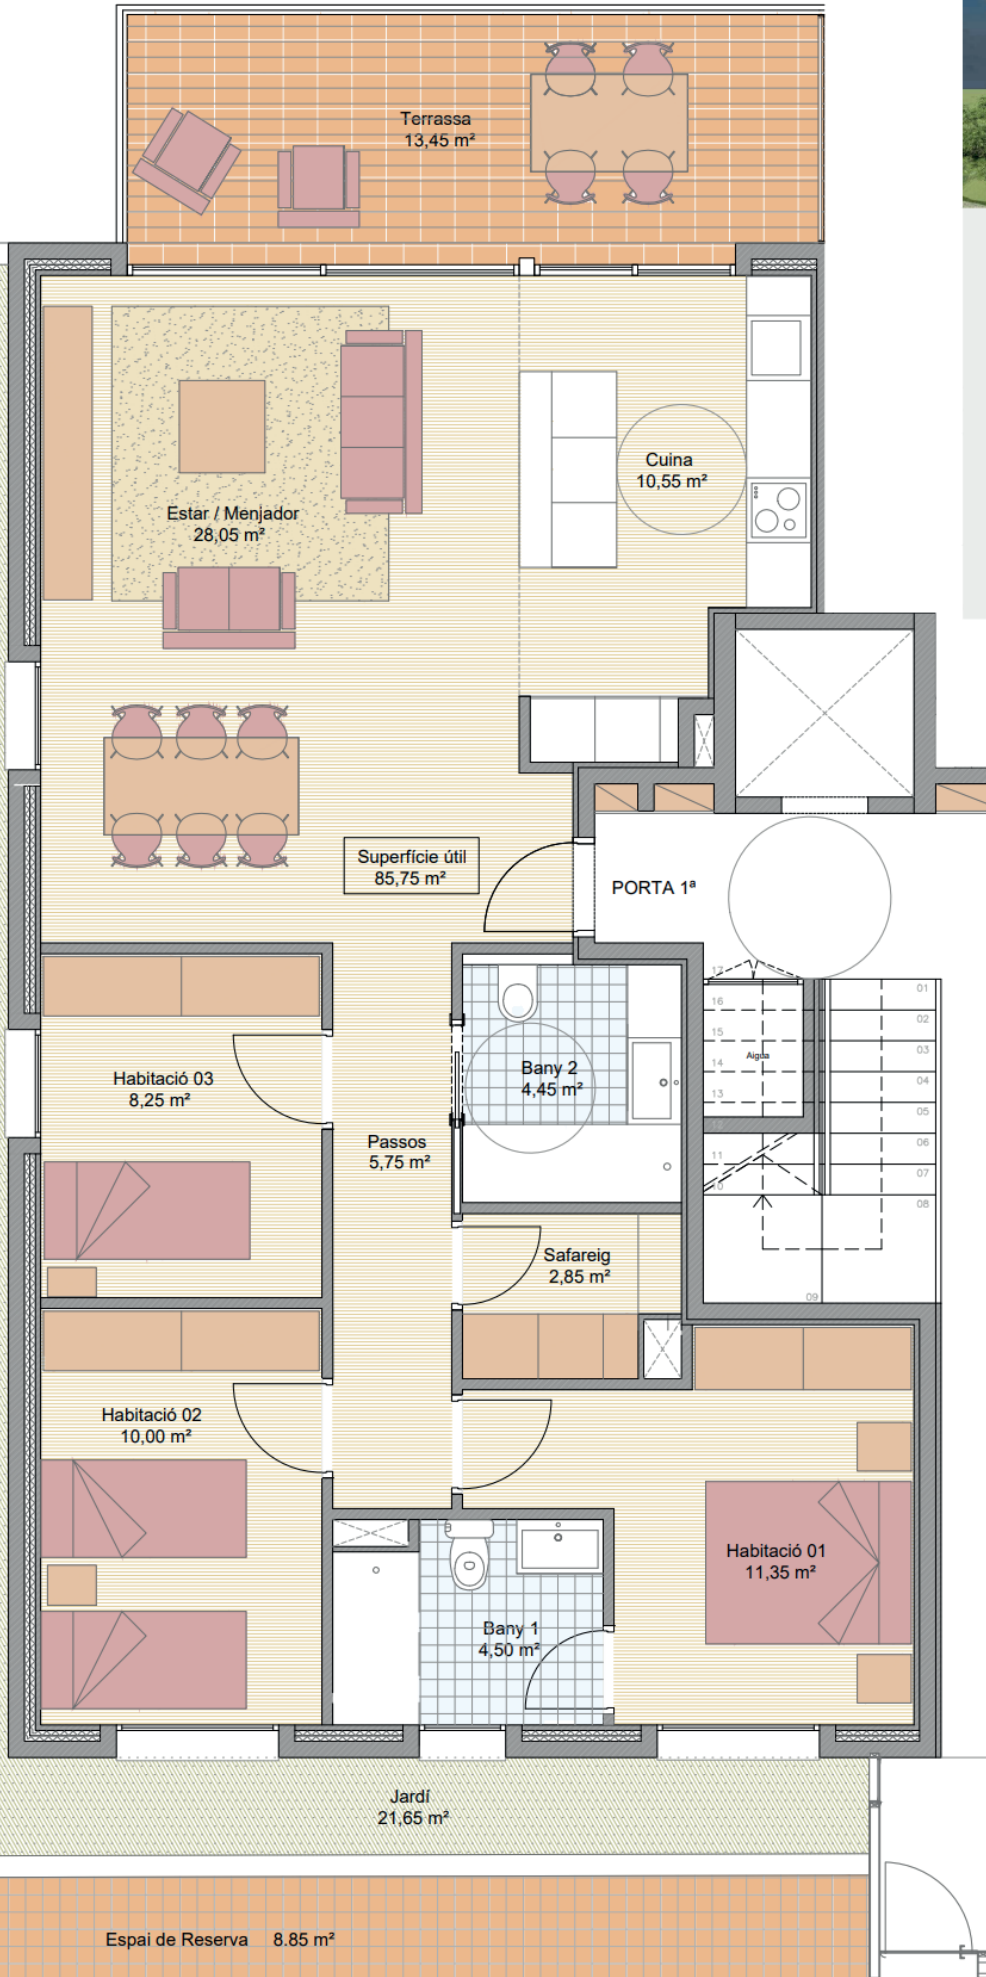

PLANTA BAIXA
ESCALA A, PORTA PRIMERA
HABITATGE 3 HABITACIONS

SUPERFÍCIE ÚTIL TOTAL	85,75
TERRASSA	13,45
JARDI	21,65
SUPERFÍCIE CONSTRUÏDA	100,50